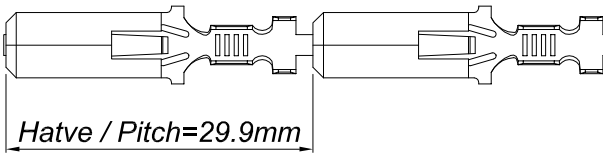

PARÇA KODU PART CODE	PARÇA ADI PART NAME	s ÖLÇÜSÜ (KALINLIK) s MEASURE (THICKNESS)	Malzeme Material	Kaplama / Coating		
				SN	AG	Nİ
TE 2349 DP1	UZUN ERKEK FIŞ KÜÇÜK AYAK 6.3 Deliksiz	0.38±0.03	(CuZn30) Pirinç / Brass	-	-	-
TE 2349 DPK1	UZUN ERKEK FIŞ KÜÇÜK AYAK 6.3 Deliksiz	0.38±0.03	(CuZn30) Pirinç / Brass	+	-	-
TE 2349 RP1	UZUN ERKEK FIŞ KÜÇÜK AYAK 6.3 Deliksiz	0.38±0.03	(CuZn30) Pirinç / Brass	-	-	-
TE 2349 RPK1	UZUN ERKEK FIŞ KÜÇÜK AYAK 6.3 Deliksiz	0.38±0.03	(CuZn30) Pirinç / Brass	+	-	-

Perspektif  
Perspective

Kalıp çıkış yönü  
Mold output direction

Makara açılım yönü  
Reel opening direction

Ölçek  
Scale : 1.5 / 1

Kablo Kesiti  
Wire Section : 0.50 - 1 mm<sup>2</sup>

Resim üzerinden ölçü almayınız  
do not measure on drawing