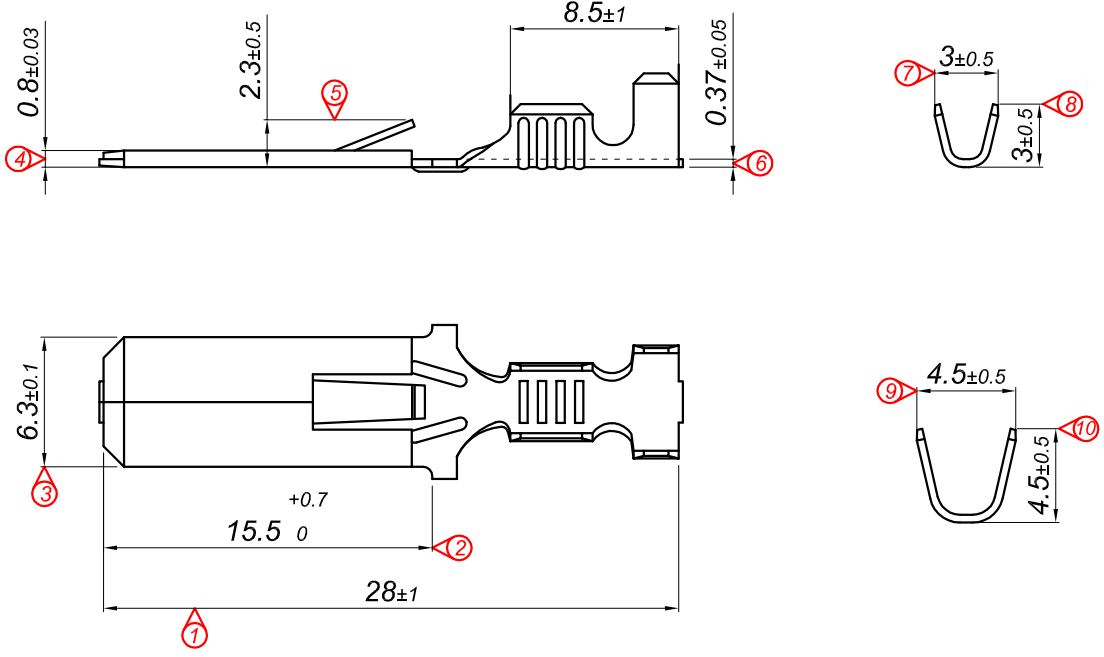

PARÇA KODU PART CODE	PARÇA ADI PART NAME	s ÖLÇÜSÜ (KALINLIK) s MEASURE (THICKNESS)	Malzeme Material	Kaplama / Coating		
				SN	AG	Nİ
TE 2349 DP1	UZUN ERKEK FIŞ KÜÇÜK AYAK 6.3 Deliksiz	0.38±0.03	(CuZn30) Pirinç / Brass	-	-	-
TE 2349 DPK1	UZUN ERKEK FIŞ KÜÇÜK AYAK 6.3 Deliksiz	0.38±0.03	(CuZn30) Pirinç / Brass	+	-	-
TE 2349 RP1	UZUN ERKEK FIŞ KÜÇÜK AYAK 6.3 Deliksiz	0.38±0.03	(CuZn30) Pirinç / Brass	-	-	-
TE 2349 RPK1	UZUN ERKEK FIŞ KÜÇÜK AYAK 6.3 Deliksiz	0.38±0.03	(CuZn30) Pirinç / Brass	+	-	-

Perspektif  
Perspective

Kalıp çıkış yönü  
Mold output direction

Makara açılım yönü  
Reel opening direction

Ölçek  
Scale : 1.5 / 1

Kablo Kesiti  
Wire Section : 0.50 - 1 mm<sup>2</sup>

Resim üzerinden ölçü almayınız  
do not measure on drawing

Tarih / Date	29.12.2020	İmza / Signature	Ölçek / Scale		
Çizen / Desing	M.Yağcı				
Onay / Approval	Ç.YEŞİL		3 / 1	No	Değişiklik / Revision
					Tarih/Date

Parça Adı:  
Part Name

UZUN ERKEK FIŞ  
KÜÇÜK AYAK 6.3 DELİKSİZ

Parça Kodu:  
Part Code

TE 2349.1